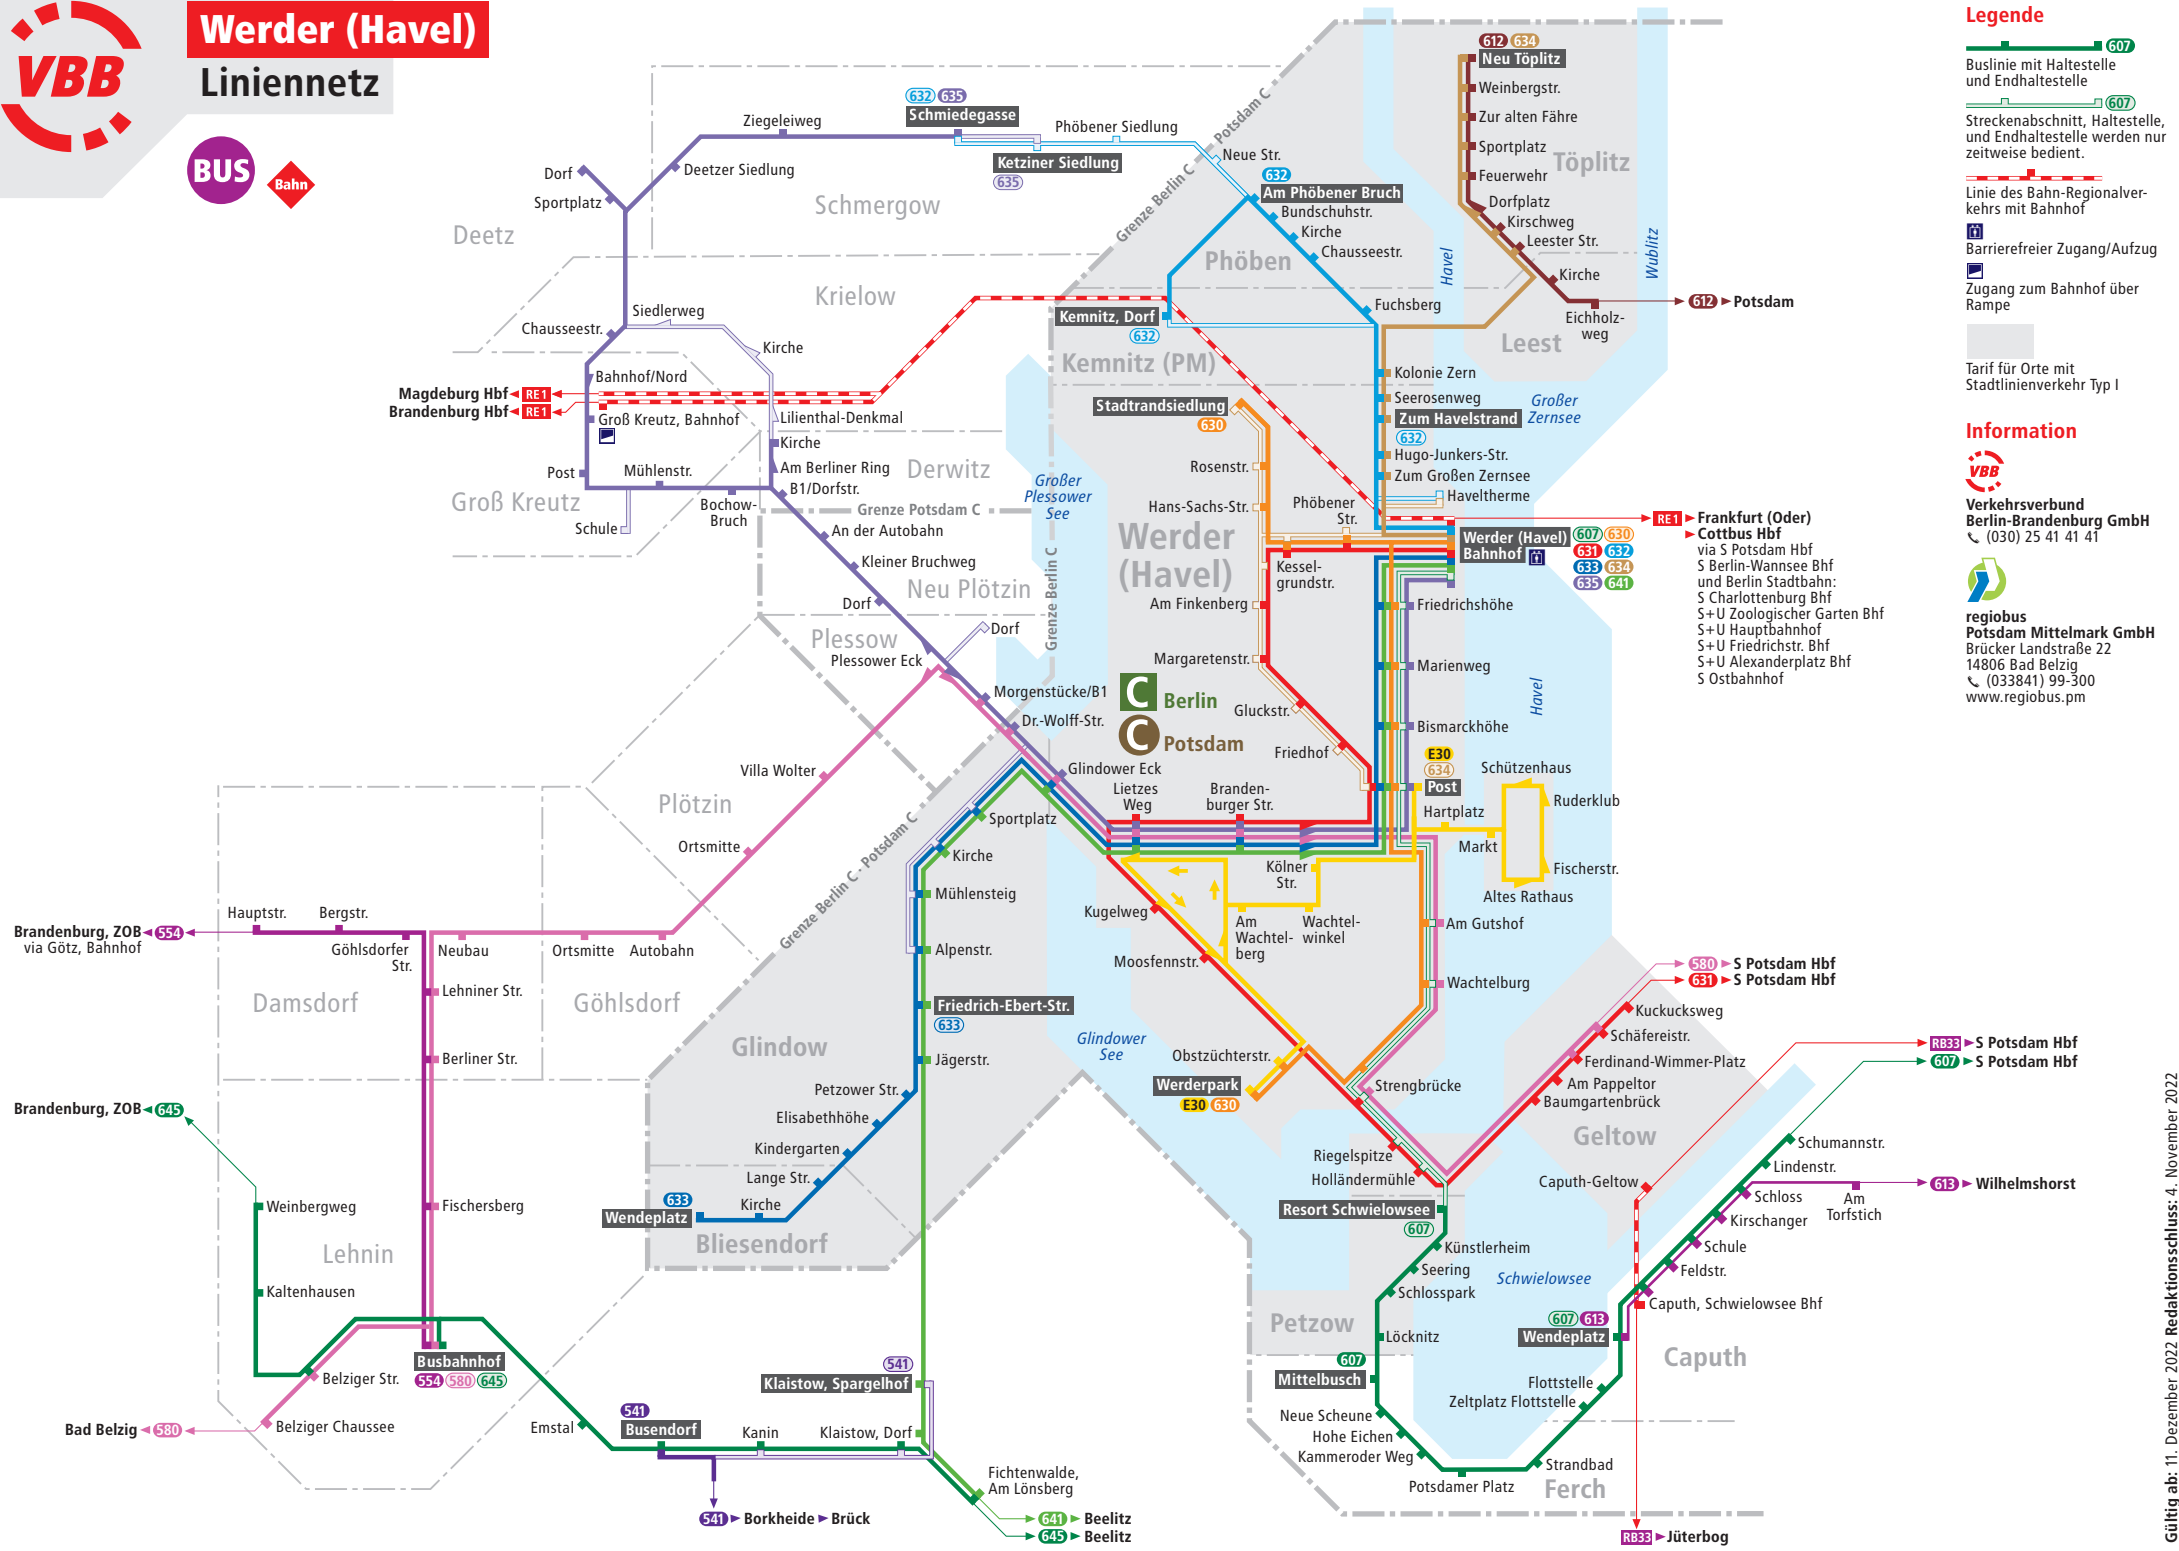

Werder (Havel)

Liniennetz

- ### Legende
- 607 Buslinie mit Haltestelle und Endhaltestelle
 - 607 Streckenabschnitt, Haltestelle, und Endhaltestelle werden nur zeitweise bedient.
 - Linie des Bahn-Regionalverkehrs mit Bahnhof
 - Barrierefreier Zugang/Aufzug
 - Zugang zum Bahnhof über Rampe
 - Tarif für Orte mit Stadtlinienverkehr Typ I

Information

Verkehrsverbund Berlin-Brandenburg GmbH
 ☎ (030) 25 41 41 41

regiobus Potsdam Mittelmark GmbH
 Brücker Landstraße 22
 14806 Bad Belzig
 ☎ (033841) 99-300
 www.regiobus.pm

RE1 Frankfurt (Oder) Cottbus Hbf
 via S Potsdam Hbf
 S Berlin-Wannsee Hbf und Berlin Stadtbahn:
 S Charlottenburg Bhf
 S+U Zoologischer Garten Bhf
 S+U Hauptbahnhof
 S+U Friedrichstr. Bhf
 S+U Alexanderplatz Bhf
 S Ostbahnhof

S80 S Potsdam Hbf
S31 S Potsdam Hbf

RB33 S Potsdam Hbf
607 S Potsdam Hbf

613 Wilhelmshorst

RB33 Jüterbog

541 Borkheide Brück
641 Beelitz
645 Beelitz